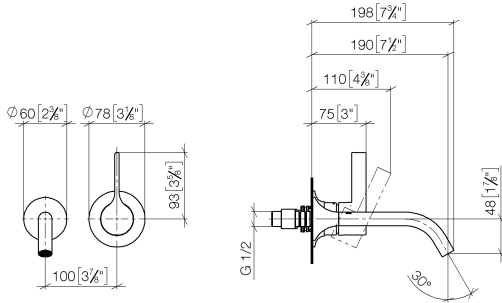

36 860 809

- Saliente 190 mm
- Caño rígido
- Aireador redondo
- Diámetro del orificio caño 37 mm
- Diámetro del orificio batería monomando 57 mm
- Roseta para batería monomando Ø 78mm
- Roseta para el caño de salida Ø 60mm
- Caudal máx. 5,7 l/min
- Sin plomo
- Este producto puede ayudar a un edificio a cumplir con los requisitos de los sistemas de certificación ecológica de edificios: LEED®, BREEAM®, DGNB

#### Complementos necesarios

-  **Batería monomando de pared empotrada -** 35 860 970 90
- Profundidad de montaje mín. 80 mm
  - Profundidad de montaje máx. 95 mm

36 860 809

mm [inches]

Diagrama de flujo

Diagrama de trayectoria