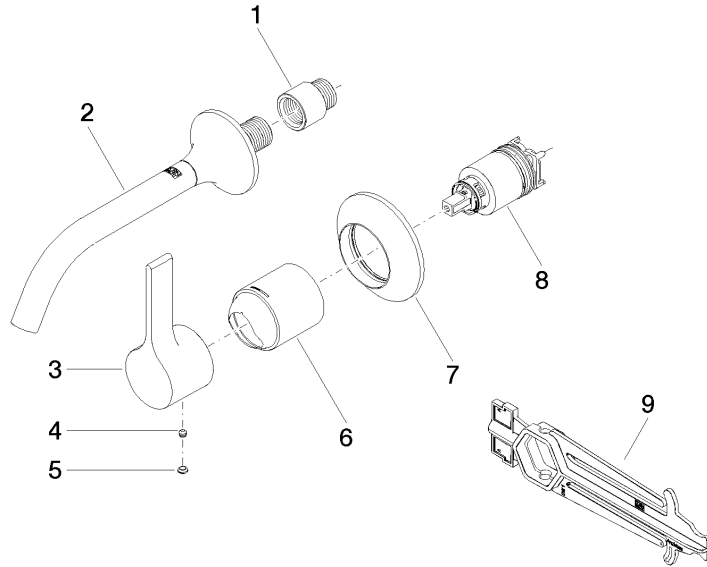

36 860 809

- Saliente 190 mm
- Caño rígido
- Aireador redondo
- Diámetro del orificio caño 37 mm
- Diámetro del orificio batería monomando 57 mm
- Roseta para batería monomando Ø 78mm
- Roseta para el caño de salida Ø 60mm
- Caudal máx. 5,7 l/min
- Sin plomo
- Este producto puede ayudar a un edificio a cumplir con los requisitos de los sistemas de certificación ecológica de edificios: LEED®, BREEAM®, DGNB

#### Complementos necesarios

-  **Batería monomando de pared empotrada mando a la derecha -** 35 816 970 90
- **ATENCIÓN:** No es apropiada para el montaje empotrado. Empalme por medio de válvulas de escuadra, fijación mediante atornillamiento a la pared trasera.

#### Complementos necesarios

-  **Batería monomando de pared empotrada -** 35 860 970 90
- Profundidad de montaje mín. 80 mm
  - Profundidad de montaje máx. 95 mm

36 860 809

mm [inches]

Diagrama de flujo

Diagrama de trayectoria

### Lista de piezas de recambios

Nº	Número de artículo	Denominación	Cantidad de montaje	Plazo de entrega
1	09 24 03 072 10 90	boquilla	1	2
2	13 800 809-99	VAIA Caño mural de lavabo sin válvula - Dark Platinum cepillado	1	30
3	09 20 80 021-99	manilla	1	30
4	90 31 11 063 00 90	varilla	1	2
5	90 31 20 087 00-99	tapón	1	30
6	09 11 02 288-99	funda	1	30
7	90 27 80 012 00-99	roseta	1	30
8	90 15 05 064 01 90	cartucho	1	2
9	90 30 09 064 00 90	llave	1	2